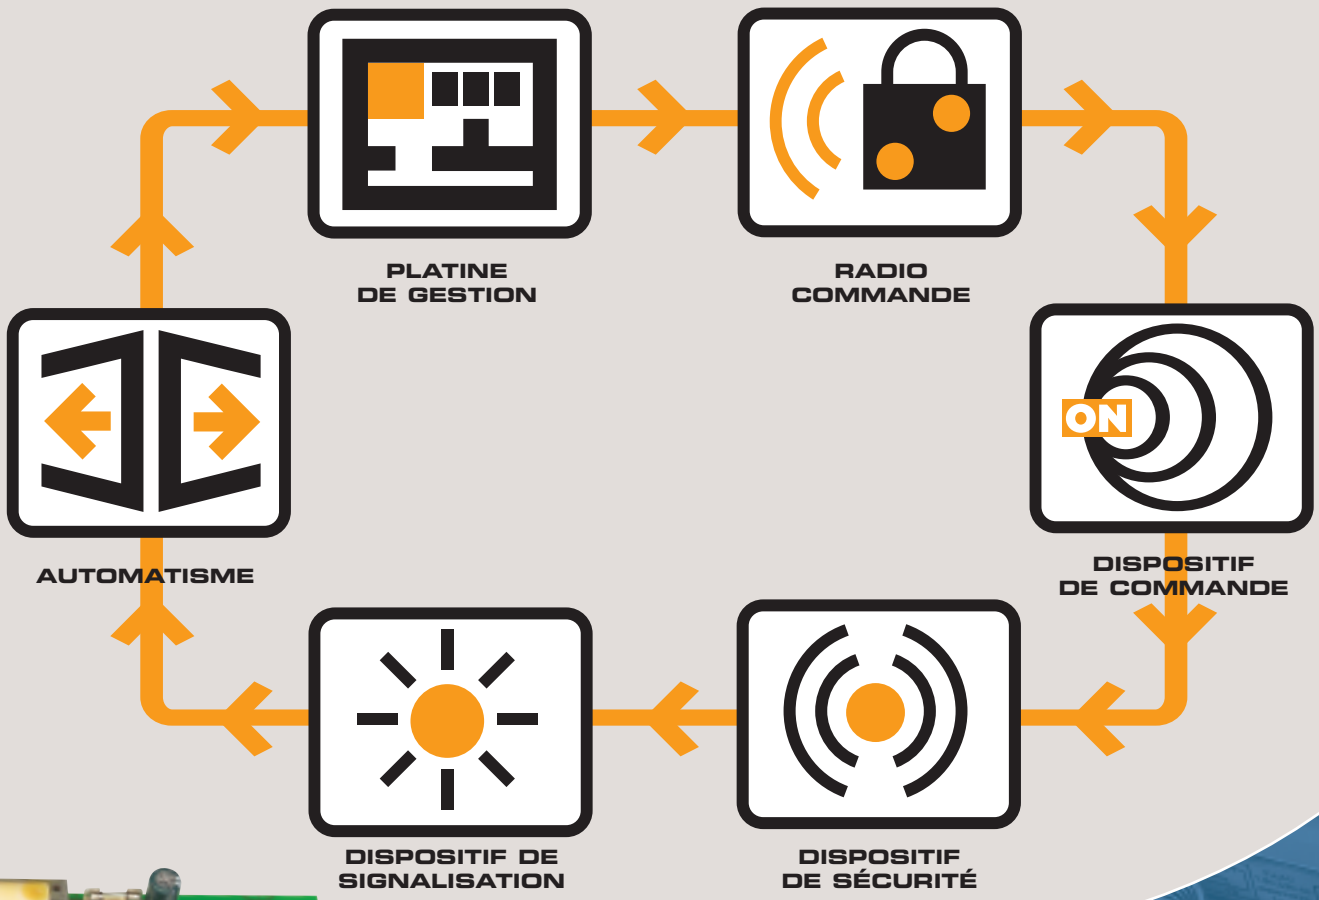

INSTALLATIONS DOMESTIQUES
OU COLLECTIVES

LARGE CHOIX DE
FONCTIONNALITÉS

PLATINES DE GESTION

450

MPS

455

D

460

DF

Véritable coeur du système d'automatisme, les platines de gestion Faac sont dotées des fonctionnalités les plus complètes. Elles contrôlent tous les dispositifs de commande et de sécurité. Gérées par microprocesseur, basées sur une technologie CMS, elles disposent de filtre sur alimentation et d'un contrôle permanent d'alimentation du microprocesseur.

Conviviales à programmer, elles sont aussi pratiques de mise en oeuvre : borniers extractibles, connecteur rapide, led de signalisation d'état.

AUTOMATISMES ET